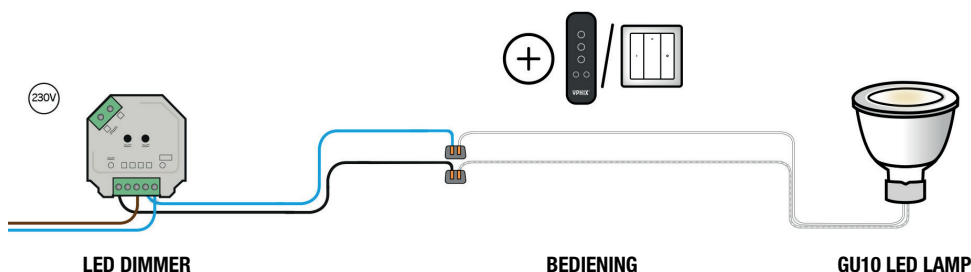

GU10 LED LAMP DIMBAAR

Yphix GU10 lampen zijn verkrijgbaar in vele uitvoeringen. Zo vindt u altijd de gewenste LED vervanging voor uw halogeen GU10. Dankzij de GU10 fitting kan de spot rechtstreeks op netstroom aangesloten worden. Zonder tussenkomst van een transformator dus

DIMBAAR MET RF AFSTANDSBEDIENING

Draadloos dimmen met een radiografische afstandsbediening? Kies de draadloze LED dimmer 230V i.c.m. een van onze afstandsbedieningen. Liever ook/of bediening via een vast punt op de muur? Kies dan voor een onze wandbedieningen of pulsschakelaar.

COMBINATIE

- LED dimmer 5-350W inbouw 230V fase afsnijding **Art. no. 50348501**
- Bediening
 - Afstandsbediening RF tbv YPHIX draadloze 230V LED dimmer* **Art. no. 50208504**
 - Draadloze wandbediening RF dimmers 1 zone* **Art. no. 50208687**
- GU10 LED lamp dimbaar